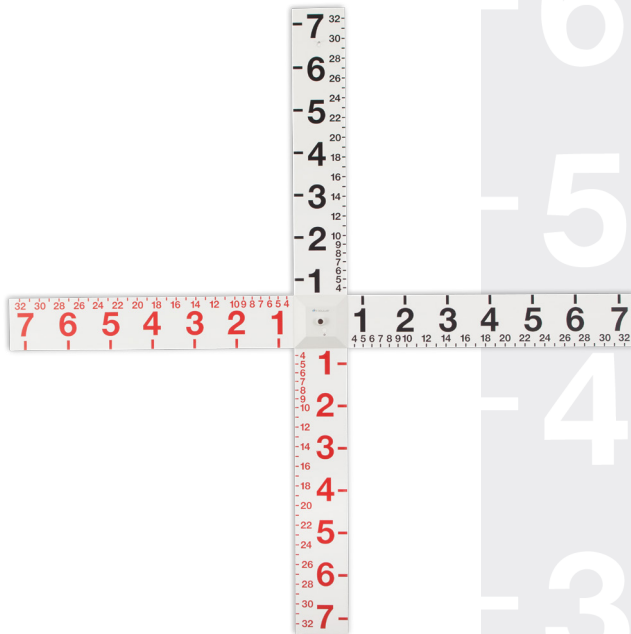

Στάυρος Maddox OCULUS

Οδηγίες χρήσης