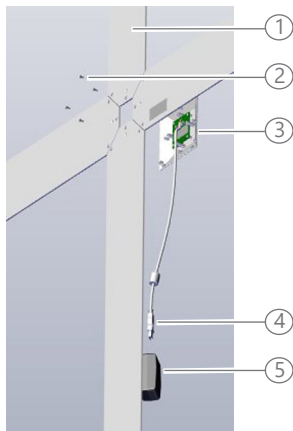

1. 1 Βραχίονας κλίμακας με οπή ανάρτησης, πλευρά χωρίς ετικέτα
2. 2 4 βίδες
3. 3 Φωτισμός με διακόπτη on/off
4. 4 Σύνδεση USB
5. 5 Τροφοδοτικό USB

- Τοποθετήστε τα εξαρτήματα στη μαλακή επιφάνεια.
- Αναποδογυρίστε το φως (3).
- Τοποθετήστε τον φως μπροστά σας, ώστε να μπορείτε να διαβάσετε σωστά την επιγραφή κατά την ανάρτηση.
- Τοποθετήστε πρώτα τον βραχίονα κλίμακας με την οπή ανάρτησης (1) έτσι ώστε να δείχνει προς τα πάνω.
- Εισαγάγετε τις τρεις οπές του βραχίονα της κλίμακας στα τρία χιτώνια στερέωσης του φωτισμού. Η σήμανση στον βραχίονα της κλίμακας δείχνει προς τα κάτω στην επιφάνεια.
- Στερεώστε τον βραχίονα της κλίμακας με μια βίδα (2).
- Συνδέστε τους άλλους τρεις βραχίονες της κλίμακας τον έναν μετά τον άλλο με τον ίδιο τρόπο. Δώστε προσοχή στη σωστή κατεύθυνση της επιγραφής.